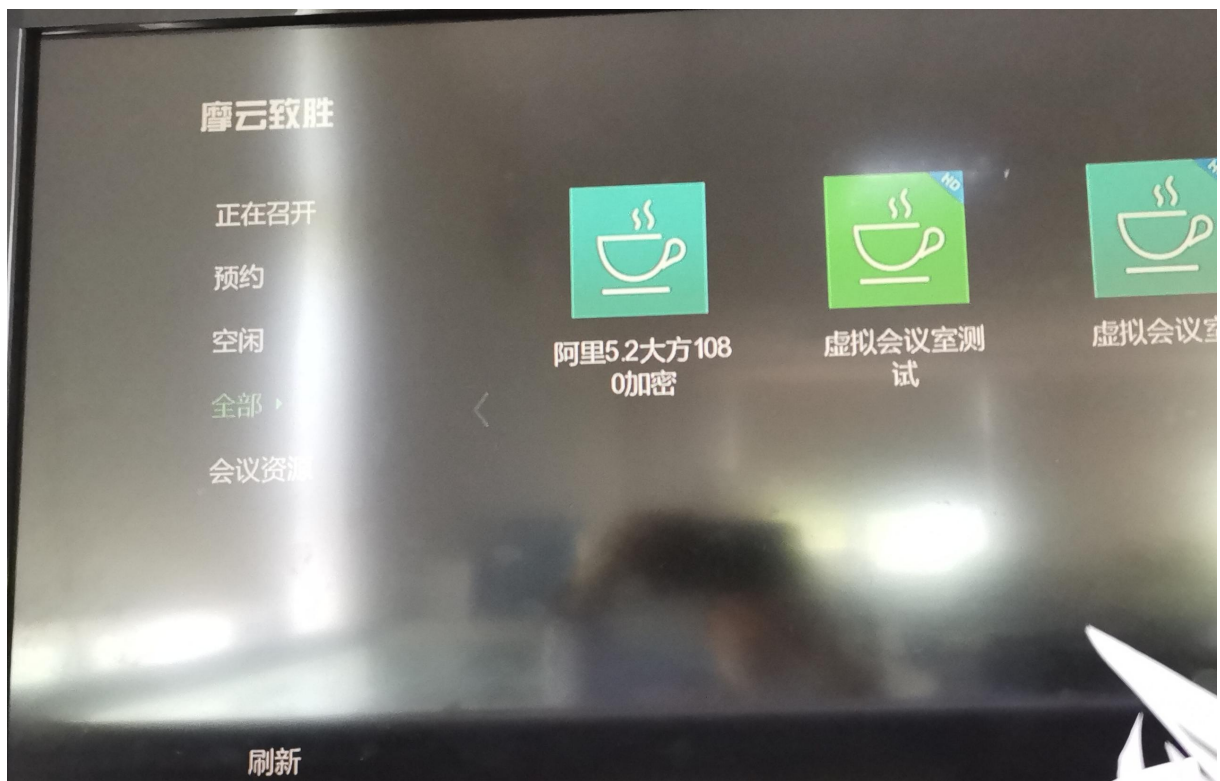

系统配置											
基本配置		区域配置		会议室配置		电视墙配置		虚拟会议室配置			
8方720P	15%	已配置:10	总数:66	8方1080P	3%	已配置:2	总数:66	32方720P	0%	已配置:0	总数:66
32方1080P	0%	已配置:0	总数:66	64方720P	0%	已配置:0	总数:66	64方1080P	0%	已配置:0	总数:66
192方720P	4%	已配置:4	总数:99	192方1080P	5%	已配置:5	总数:99				

虚拟会议室配置列表								添加	修改	删除
序号	☐ 会议室名称	会议室规模	虚拟会议室号码	会议码率	专属	专属人员	来宾会议室	状态	操作	
01	☐ KKKO	192方1080P	0100699	1088Kbps	关闭		关闭	空闲	详情	
02	☐ 电信运维	192方1080P	0100698	1088Kbps	关闭		关闭	空闲	详情	
03	☐ 1M小型会议	8方720P	0100690	1M	关闭		关闭	空闲	详情	
04	☐ 1M大型会议	192方720P	0100689	1M	关闭		关闭	空闲	详情	
05	☐ 2M大型会议	192方1080P	0100688	2M	关闭		关闭	空闲	详情	
06	☐ 720P小会	8方720P	0100305	1M	关闭		关闭	空闲	详情	
07	☐ 720P大会	192方720P	0100304	1M	关闭		关闭	空闲	详情	

三、开启会议。

1、通过硬终端开启会议：

点击遥控器主菜单，之后依次选择“呼叫”—“参加会议”—“全部”，即可查看到虚拟会议室列表，移动光标到右侧列表，选择需要召开的会议室即可。

2、通过软件客户端开启会议：